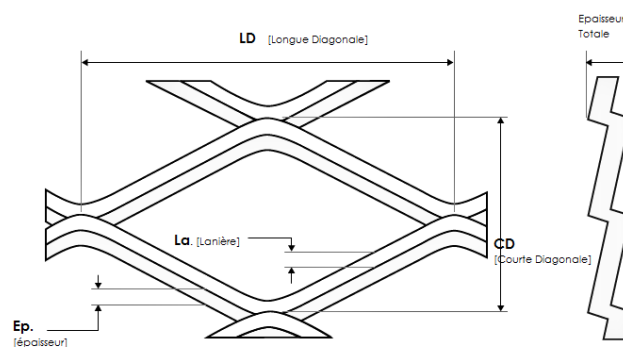

Métal Etiré FLAMINIO

115X48X3,20

Caractéristiques techniques

LD	CD	Lanière	épaisseur	Épaisseur totale	Format maxi	Poids en aluminium	Poids en acier	Vide frontal	Vide
115	48	20	1,5	18/20	2500	3,20	9,70	20	58
115	48	20	2	18/20	2500	4,20	12,80	20	58
115	48	20	3	18/20	2500	6,40	19,30	20	58

Disponible en aluminium, inox, acier doux, acier galvanisé et acier inoxydable.

Mesures de précaution

1- Manipuler avec précaution en utilisant des gants et des protections adaptées. Il y a des risques de coupures. En cas de coupure, rapprochez-vous d'un médecin.