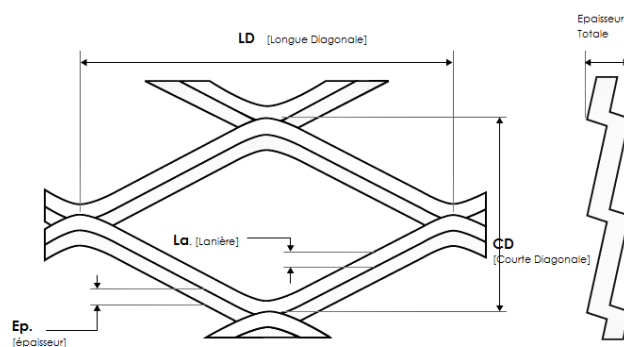

Métal Etiré OPERA

100X34X3,40

Caractéristiques techniques

LD	CD	Lanière	épaisseur	Épaisseur totale	Format maxi	Poids en aluminium	Poids en acier	Vide frontal	Vide
100	34	15	1,5	12/15	2500	3,40	10,30	23	75
100	34	15	2	12/15	2500	4,50	13,70	23	75
100	34	15	3	12/15	2500	7,15	/	23	75

Disponible en aluminium, inox, acier doux, acier galvanisé et acier inoxydable.

Mesures de précaution

1- Manipuler avec précaution en utilisant des gants et des protections adaptées. Il y a des risques de coupures. En cas de coupure, rapprochez-vous d'un médecin.