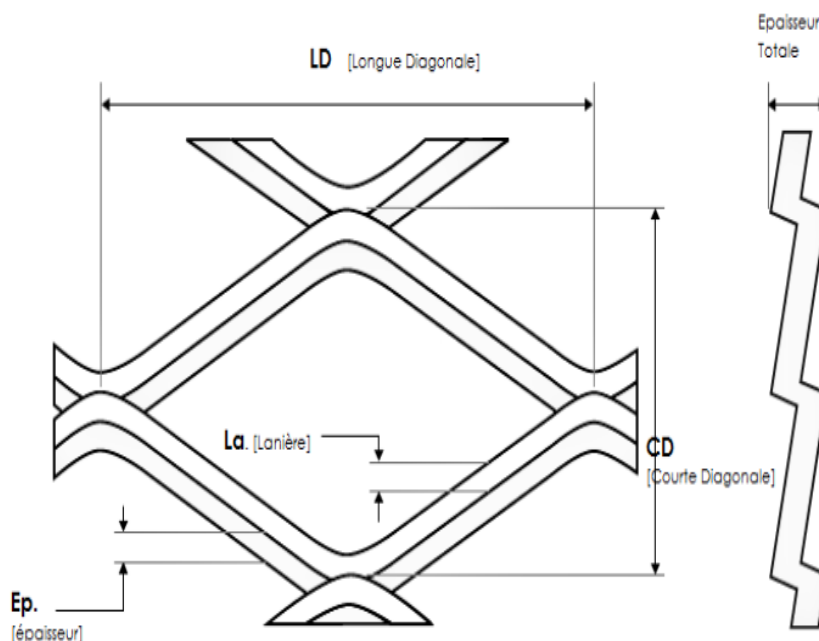

Métal Etiré BIG BROADWAY

200X70X2,35

Caractéristiques techniques

LD	CD	Lanière	épaisseur	Épaisseur totale	Format maxi	Poids en aluminium	Poids en acier	Vide frontal	Vide maximal
200	73	25	1,5	28/34	2500	2,80	8	32	
200	73	25	2	28/34	2500	3,70	10,80	32	
200	73	25	3	28/34	2500	5,55	16,20	32	

Disponible en aluminium, acier doux, acier galvanisé et acier inoxydable.

Mesures de précaution

- 1– Manipuler avec précaution en utilisant des gants et des protections adaptées. Il y a des risques de coupures. En cas de coupure, rapprochez-vous d'un médecin.
- 2– Garder dans un endroit sec, dans un contenant adéquate.
- 3– Manipuler en accord avec la protection environnementale.
- 4– Pour déposer vos chutes rendez-vous sur: www.fratelliariani.fr et sur info@fratellimariani.fr