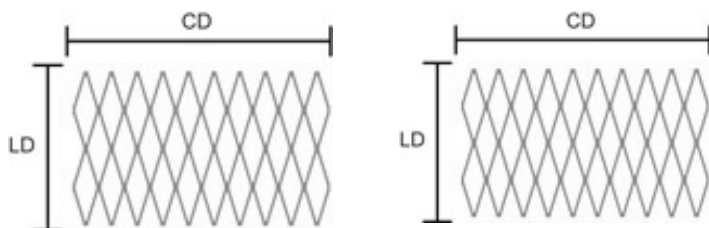

Métal Etiré BIG BROADWAY

200X70X2,35

Caractéristiques techniques

LD	CD	Lanière	épaisseur	Épaisseur totale	Format maxi	Poids en aluminium	Poids en acier	Vide frontal	Vide maximal
200	73	25	1,5	28/34	2500	2,80	8	32	
200	73	25	2	28/34	2500	3,70	10,80	32	
200	73	25	3	28/34	2500	5,55	16,20	32	

Disponible en aluminium, acier doux, acier galvanisé et acier inoxydable.

Mesures de précaution

- 1– Manipuler avec précaution en utilisant des gants et des protections adaptées. Il y a des risques de coupures. En cas de coupure, rapprochez-vous d'un médecin.
- 2– Garder dans un endroit sec, dans un contenant adéquate.
- 3– Manipuler en accord avec la protection environnementale.
- 4– Pour déposer vos chutes rendez-vous sur: www.fratelliariani.fr et sur info@fratellimariani.fr