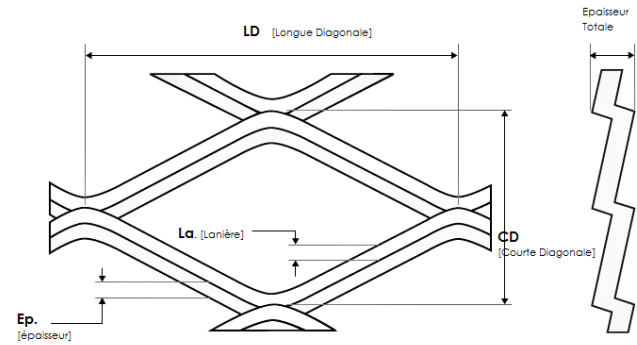

Métal Etiré **SOHO**

20x14x1,75

Caractéristiques techniques

LD	CD	Lanière	épaisseur	Épaisseur totale	Format maxi	Poids en aluminium	Poids en acier	Vide frontal	Vide
20	14	3	1,5	4,5/5,5	1500	1,75	5	50%	60%
20	14	3	2	4,5/5,5	1500	2,30	6,75	50%	60%

Disponible en aluminium, inox, acier doux, acier galvanisé et acier inoxydable.

Mesures de précaution

- 1- Manipuler avec précaution en utilisant des gants et des protections adaptées. Il y a des risques de coupures. En cas de coupure, rapprochez-vous d'un médecin.
- 2- Garder dans un endroit sec, dans un contenant adéquate.
- 3- Manipuler en accord avec la protection environnementale.
- 4- Pour déposer vos chutes rendez-vous sur: www.fratelliariani.fr et sur info@fratellimariani.fr